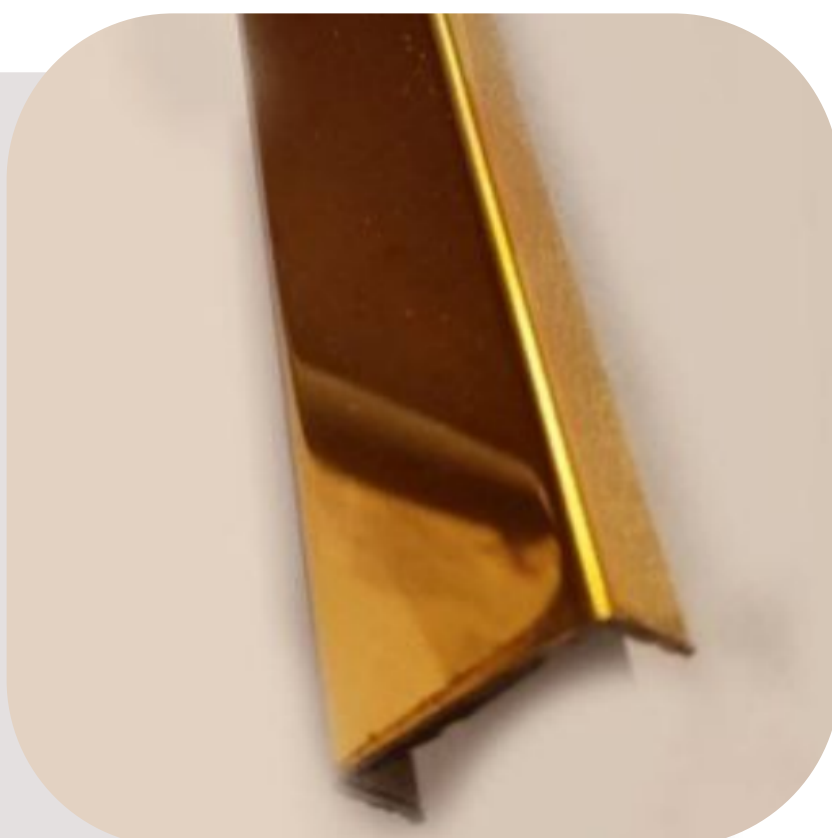

LISTELOS

LISTELOS DECORATIVOS DE ACERO INOXIDABLE

MIRRER SILVER

LISTELOS DECORATIVOS

COLOR MIRRER SILVER 0.24mm.
Espesor x 25mm. Ancho
PERFILES DE ACERO INOXIDABLE
SS304 Y 2.5m. LARGO

ADQUIÉRELO POR S/35

MIRRER SILVER

LISTELOS DECORATIVOS

COLOR MIRRER SILVER 0.4mm.
Espesor x 20mm. Ancho
PERFILES DE ACERO INOXIDABLE
SS304 Y 2.5m. LARGO

ADQUIÉRELO POR S/35

TITANIUM GOLD

LISTELOS DECORATIVOS

COLOR TITANIUM GOLD 0.4mm.
Espesor x 20mm. Ancho
PERFILES DE ACERO INOXIDABLE
SS304 Y 2.5m. LARGO

ADQUIÉRELO POR S/60

LISTELOS DECORATIVOS DE ACERO INOXIDABLE

TITANIUM GOLD

LISTELOS DECORATIVOS

COLOR TITANIUM GOLD 0.24mm.
Espesor x 25mm. Ancho
PERFILES DE ACERO INOXIDABLE
SS304 Y 2.5m. LARGO

ADQUIÉRELO POR S/60