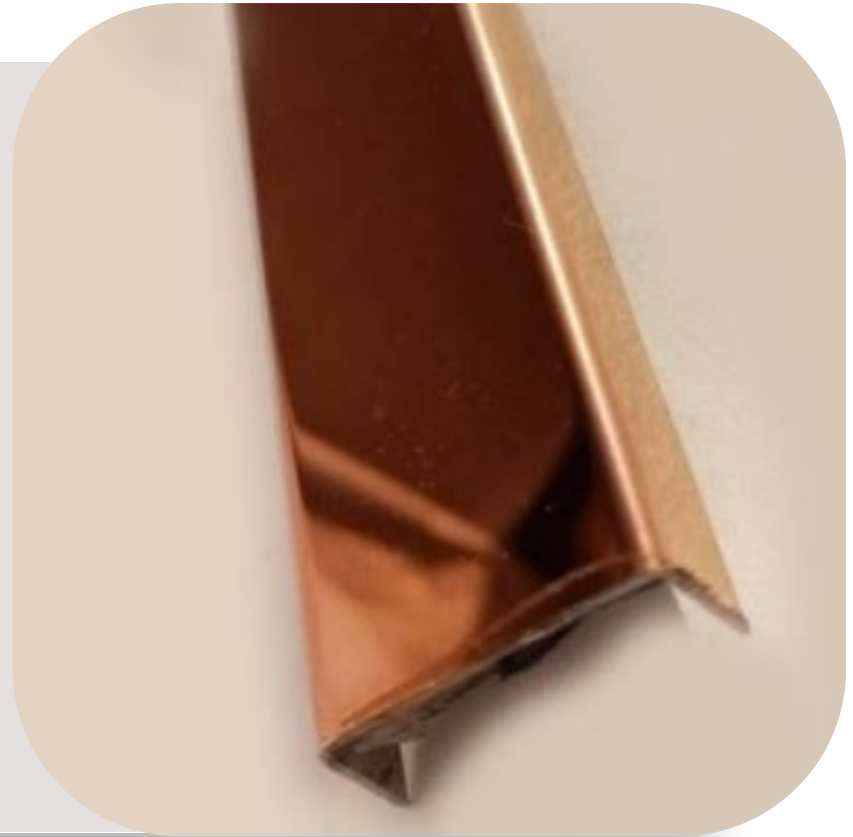

COLOR YATTA

LISTELOS DECORATIVOS

COLOR YATRA 0.4mm. Espesor x
20mm. Ancho PERFILES DE
ACERO INOXIDABLE SS304 Y
2.5m. LARGO

ADQUIÉRELO POR S/60