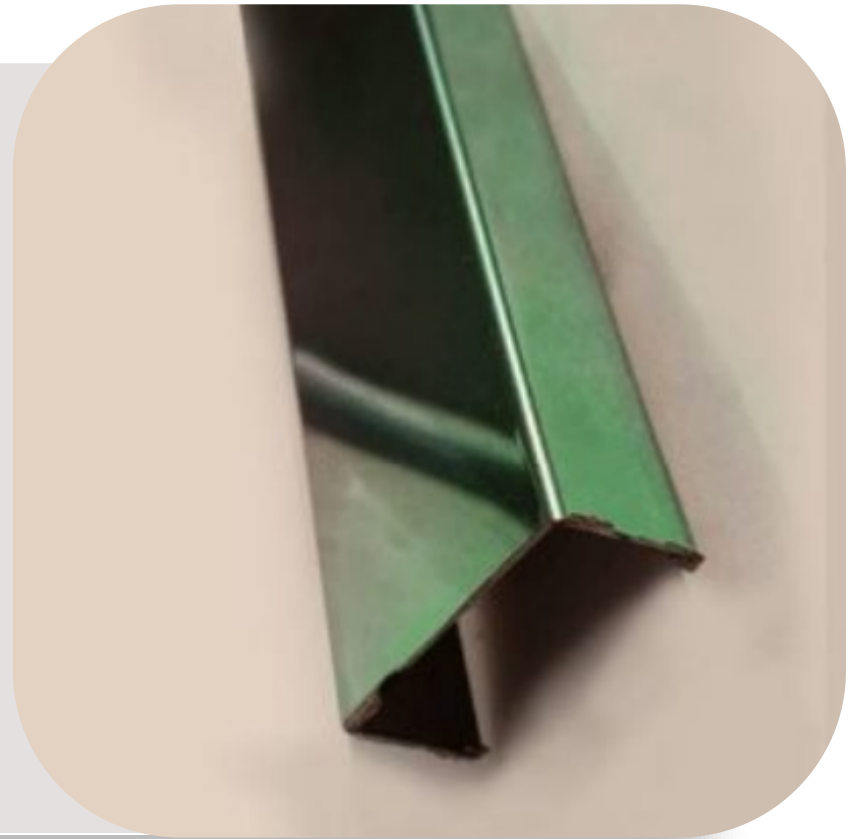

ADQUIÉRELO POR S/70

LISTELOS DECORATIVOS DE ACERO INOXIDABLE

COLOR ESMERALDA

LISTELOS DECORATIVOS

COLOR ESMERALDA 0.5mm.
Espesor x 30mm. Ancho
PERFILES DE ACERO INOXIDABLE
SS304 Y 2.5m. LARGO

ADQUIÉRELO POR S/90

GULCH GOLD

LISTELOS DECORATIVOS

COLOR GULCH GOLD 0.5mm.
Espesor x 30mm. Ancho
PERFILES DE ACERO INOXIDABLE
SS304 Y 2.5m. LARGO

ADQUIÉRELO POR S/90

COLOR ESMERALDA

LISTELOS DECORATIVOS

COLOR ESMERALDA 0.3mm.
Espesor x 12mm. Ancho
PERFILES DE ACERO INOXIDABLE SS304 Y
2.5m. LARGO