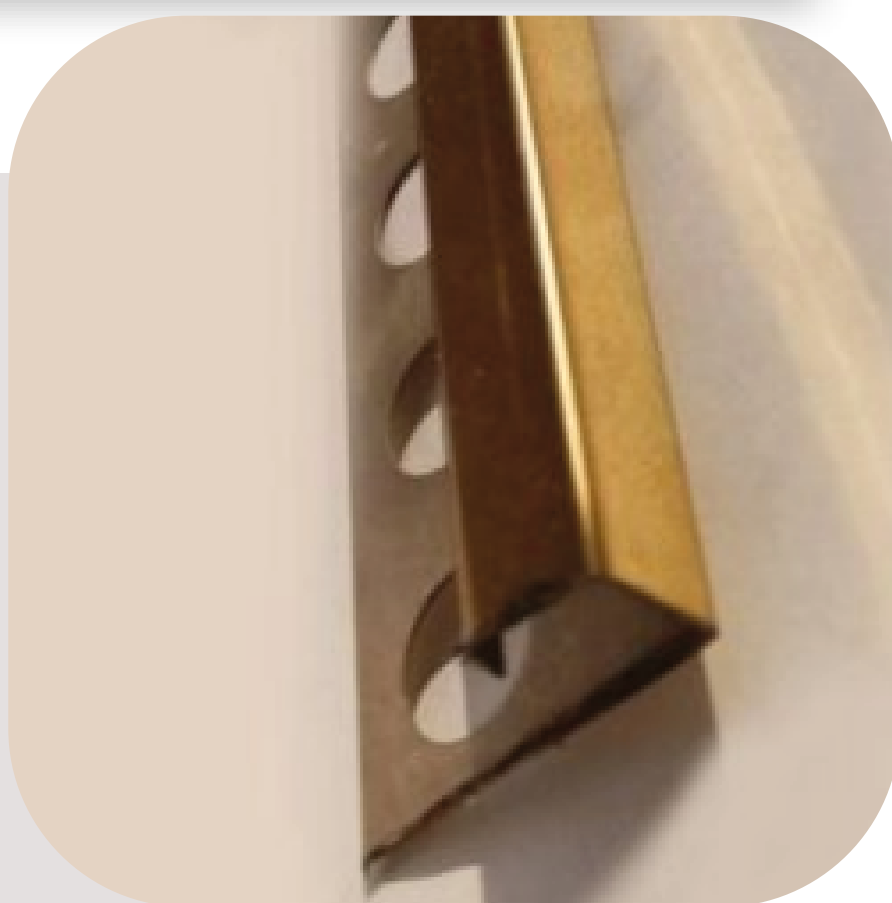

PERFILES DE ACERO INOXIDABLE

TITANIUM GOLD

PARA PORCELANATOS Y CERÁMICOS

COLOR TITANIUM GOLD 0.5mm.
Espesor x 10mm. Ancho PERFILES DE ACERO INOXIDABLE SS304 Y 2.5m. LARGO

LLÉVALO POR S/95