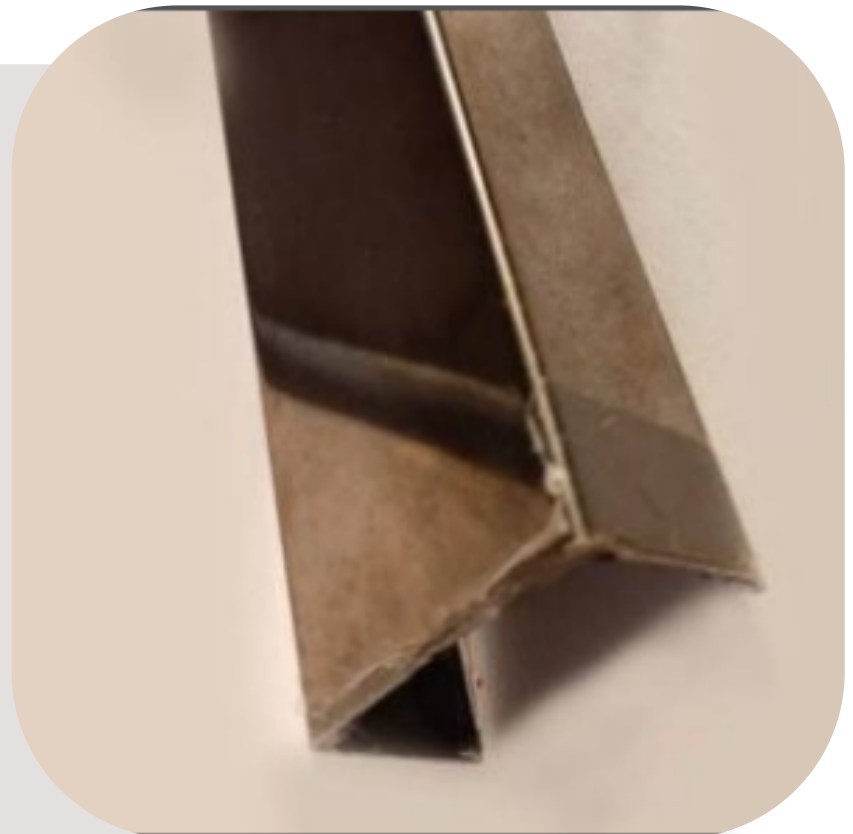

TITANIUM BLACK

LISTELOS DECORATIVOS

COLOR TITANIUM BLACK
0.24mm. Espesor x 25mm.
Ancho PERFILES DE ACERO
INOXIDABLE SS304 Y 2.5m.
LARGO

ADQUIÉRELO POR S/70