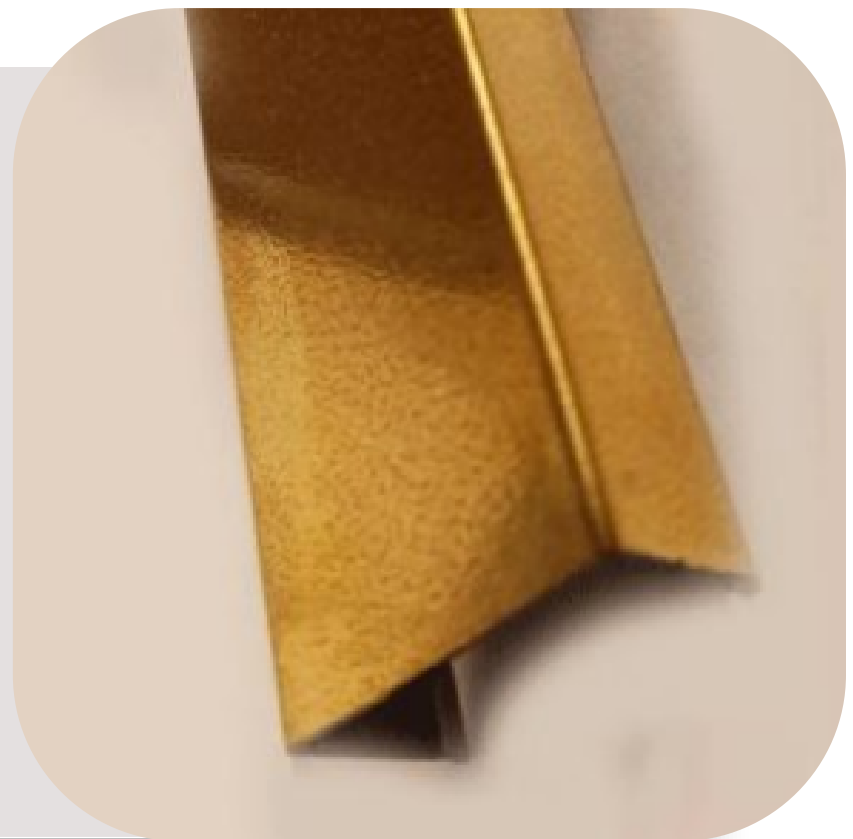

COLOR YATTA

LISTELOS DECORATIVOS

COLOR YATRA 0.4mm. Espesor x
20mm. Ancho PERFILES DE
ACERO INOXIDABLE SS304 Y
2.5m. LARGO

ADQUIÉRELO POR S/60

TITANIUM BLACK

LISTELOS DECORATIVOS

COLOR TITANIUM BLACK
0.24mm. Espesor x 25mm.
Ancho PERFILES DE ACERO
INOXIDABLE SS304 Y 2.5m.
LARGO

ADQUIÉRELO POR S/70

LISTELOS DECORATIVOS DE ACERO INOXIDABLE

COLOR ESMERALDA

LISTELOS DECORATIVOS

COLOR ESMERALDA 0.5mm.
Espesor x 30mm. Ancho
PERFILES DE ACERO INOXIDABLE
SS304 Y 2.5m. LARGO

ADQUIÉRELO POR S/90

GULCH GOLD

LISTELOS DECORATIVOS

COLOR GULCH GOLD 0.5mm.
Espesor x 30mm. Ancho
PERFILES DE ACERO INOXIDABLE
SS304 Y 2.5m. LARGO

ADQUIÉRELO POR S/90

COLOR ESMERALDA

LISTELOS DECORATIVOS

COLOR ESMERALDA 0.3mm.
Espesor x 12mm. Ancho
PERFILES DE ACERO INOXIDABLE SS304 Y
2.5m. LARGO