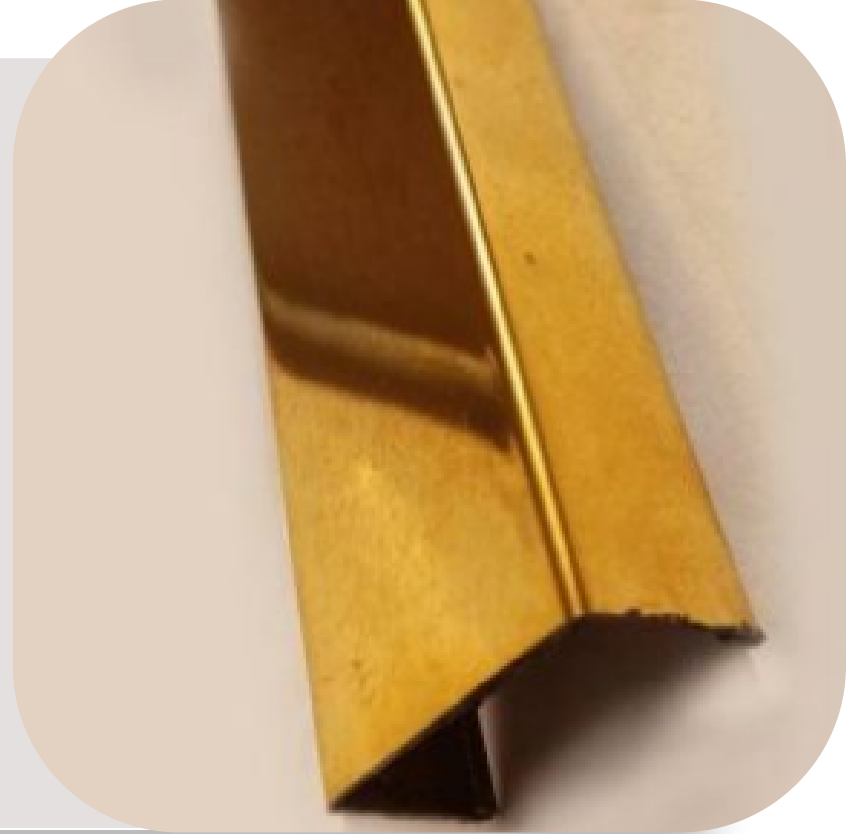

ADQUIÉRELO POR S/60

LISTELOS DECORATIVOS DE ACERO INOXIDABLE

TITANIUM GOLD

LISTELOS DECORATIVOS

COLOR TITANIUM GOLD 0.24mm.
Espesor x 25mm. Ancho
PERFILES DE ACERO INOXIDABLE
SS304 Y 2.5m. LARGO

ADQUIÉRELO POR S/60